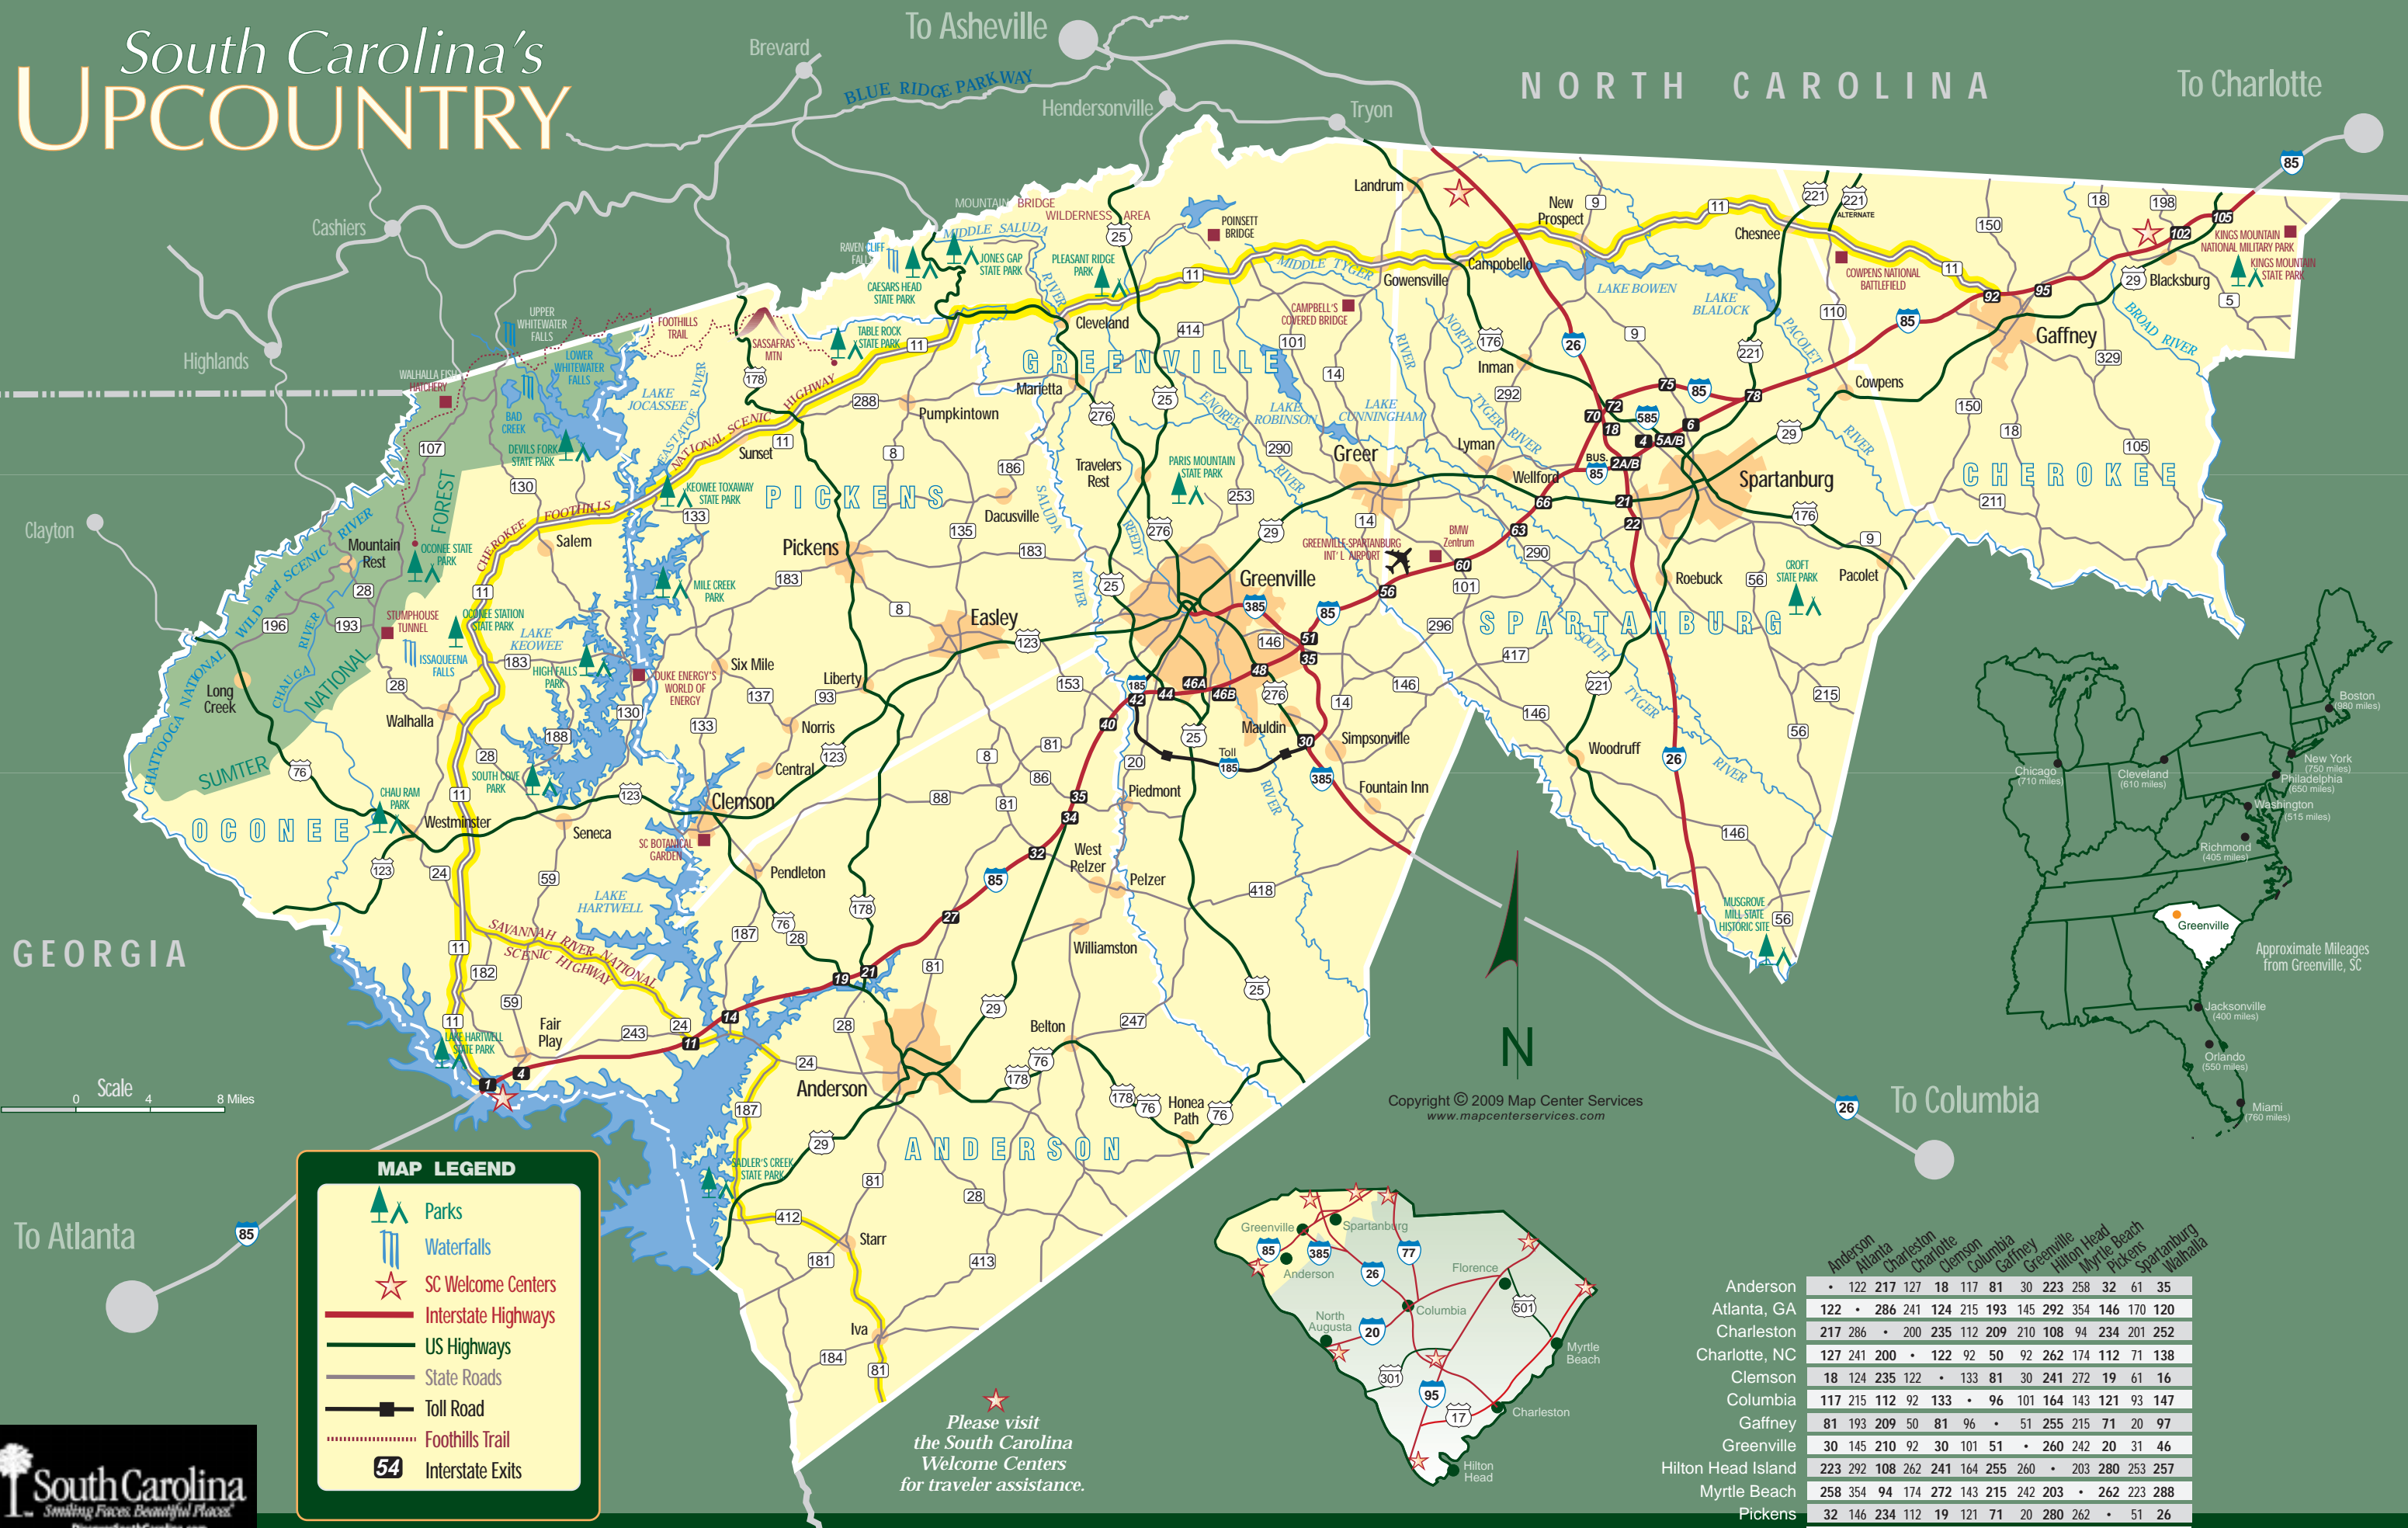

# South Carolina's UPCOUNTRY

Scale 0 4 8 Miles

**MAP LEGEND**

- Parks
- Waterfalls
- SC Welcome Centers
- Interstate Highways
- US Highways
- State Roads
- Toll Road
- Foothills Trail
- Interstate Exits

Please visit  
the South Carolina  
Welcome Centers  
for traveler assistance.

	Anderson	Atlanta	Charleston	Charlotte	Clemson	Columbia	Gaffney	Greenville	Hilton Head	Myrtle Beach	Pickens	Spartanburg	Walhalla
Anderson	•	122	217	127	18	117	81	30	223	258	32	61	35
Atlanta, GA	122	•	286	241	124	215	193	145	292	354	146	170	120
Charleston	217	286	•	200	235	112	209	210	108	94	234	201	252
Charlotte, NC	127	241	200	•	122	92	50	92	262	174	112	71	138
Clemson	18	124	235	122	•	133	81	30	241	272	19	61	16
Columbia	117	215	112	92	133	•	96	101	164	143	121	93	147
Gaffney	81	193	209	50	81	96	•	51	255	215	71	20	97
Greenville	30	145	210	92	30	101	51	•	260	242	20	31	46
Hilton Head Island	223	292	108	262	241	164	255	260	•	203	280	253	257
Myrtle Beach	258	354	94	174	272	143	215	242	203	•	262	223	288
Pickens	32	146	234	112	19	121	71	20	280	262	•	51	26
Spartanburg	61	170	201	71	61	93	20	31	253	223	51	•	77
Walhalla	35	120	252	138	16	147	97	46	257	288	26	77	•